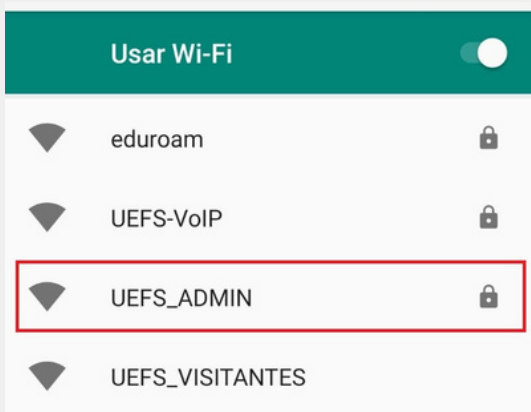

TUTORIAL DE CONEXÃO NA REDE WI-FI **UEFS_ADMIN** NO **ANDROID**

Tutorial criado com o **ANDROID** na versão 9.

Acesse o ícone de
Configurações do
seu Android

1

Em seguida acesse o
ícone de **Wifi**

Localize a rede Wi-Fi
UEFS_ADMIN

2

Conecte-se a rede
conforme
configurações abaixo,
utilizando seu **usuário**
de **domínio**:

3

UEFS_ADMIN

Método EAP
PEAP

Autenticação da Fase 2
Caso não tenha a opção "Nenhum" no seu aparelho, escolha "MSCHAPV2"
Nenhum