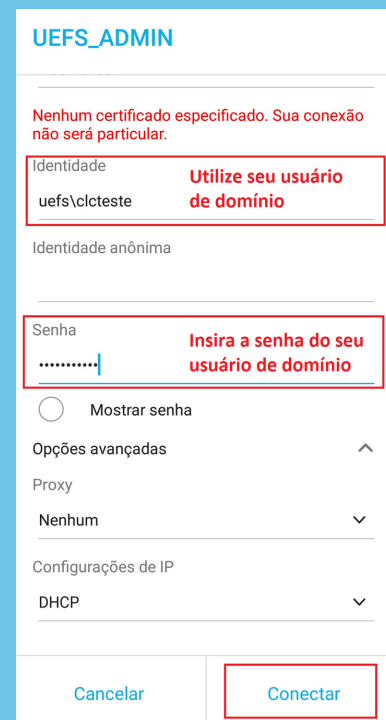

TUTORIAL DE CONEXÃO NA REDE WI-FI UEFS_ADMIN NO ANDROID

Tutorial criado com o **ANDROID** na versão 8.

Acesse o ícone de
Configurações do seu
Android e Localize a
rede Wi-Fi UEFS_ADMIN

1

Em "**Método EAP**"
selecione a opção "SIM"
e clique na seta ao lado
de "**Opções avançadas**"

2

Nas **Opções avançadas**,
configure conforme a
imagem:

3

Conecte-
se a rede
utilizando
seu
usuário e
senha de
domínio:

4

Em caso de dúvidas, entre em contato conosco através do
ramal [8073](tel:8073) ou envie um e-mail para sd@uefs.br.