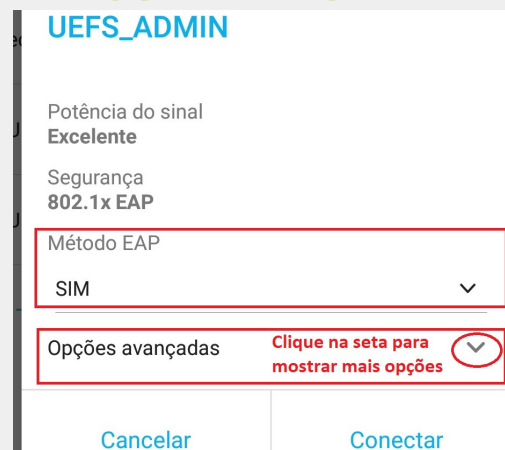

Em "**Método EAP**"
selecione a opção "SIM"
e clique na seta ao lado
de "**Opções avançadas**"

2