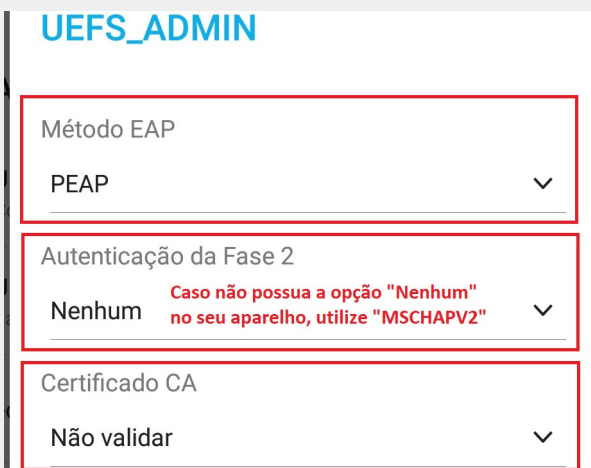

Nas **Opções avançadas**,
configure conforme a
imagem:

3