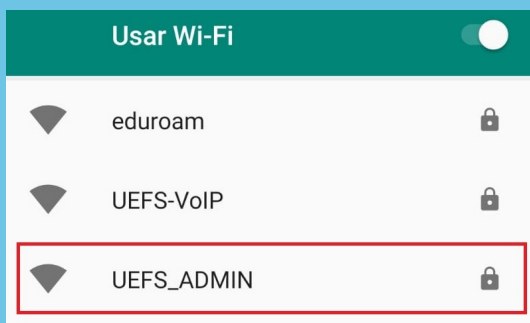

TUTORIAL DE CONEXÃO NA REDE WI-FI UEFS_ADMIN NO ANDROID

Tutorial criado com o **ANDROID** na versão 8.

Acesse o ícone de
Configurações do seu
Android e Localize a
rede Wi-Fi UEFS_ADMIN

1

Em "**Método EAP**"
selecione a opção "SIM"
e clique na seta ao lado
de "**Opções avançadas**"